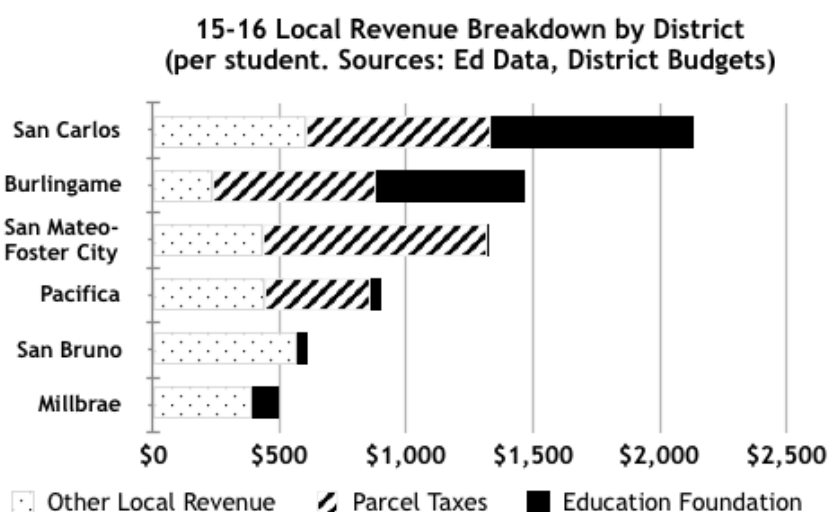

常见问题

问题: 缪布瑞教育基金会和家长教师协会如何支持我孩子的教育?

缪布瑞教育基金会和家长教师协会是以互补的形式支持您孩子的教育。家长教师协会提供本校特定的教育支持, 缪布瑞教育基金会是为整个学区提供教育支持, 包括雇佣教师和资助全区范围的课外活动。同时支持缪布瑞教育基金会和家长教师协会意味着更好的学校系统, 对我们所有人都会更好。

问题: 我已经支付了房产税, 这笔钱不是用来帮助我们的学校吗?

部分缪布瑞居民由于高价值的物业, 支付了相对较高的房产税。不巧的是, 居民支付的房产税与学校收到的教育经费之间没有联系。学区的预算是由州来决定的, 而不是当地居民缴纳的房产税。本地资金控制分配 (LCFF) 表明所有学区是根据学区内学生的每日平均出勤率 (ADA) 获得经费。学校每日平均出勤率越高, 学校收到的教育经费就越多。 除此之外, 学校还会根据学校学生的组成和学生的社会经济状况获得额外经费。

问题: 其他学区如何获得比缪布瑞学区更多的经费?

其他学区除了 LCFF /州/联邦的最低资助经费以外, 还通过其它当地收入获得经费。这些收入包括来自它们教育基金会的捐款, 包裹税和其他定点收入 (例如学校的设施租赁)。包裹税能为缪布瑞学校提供稳定的当地收入来源。一个强大支持的教育基金会对于为所有孩子提供有竞争力且全面发展的教育也是至关重要的。

问题: 如果我没有能力支付建议的捐款金额怎么办?

来自您家庭任何数量的捐款都将帮助您的孩子及其获得的教育。Meadows 家长教师协会和缪布瑞教育基金会无论金额大小, 都欢迎您参与捐款。您还可以贡献您的时间和才能, 参与各种志愿服务。

问题: 如何查寻我的公司是否提供企业配对/慈善配对捐助?

这是一个简单且行之有效的方式来加倍您捐款的影响力! 访问网站 doublethedonation.com/millbraekids 可以查询您的公司是否提供企业慈善配对捐助, 以及如何申请。您可能需要提供捐款日期, 捐款金额以及我们的税务号或 EIN 等信息 (缪布瑞教育基金会: 41-2258685 或者 Meadows 家长教师协会: 81-2636718)。

问题: 能否告知更多关于如何捐款和作为家长教师协会会员的福利?

你可以把捐款支票放置到学校的家长教师协会和缪布瑞教育基金会的信箱, 或者你可以通过家长教师协会和缪布瑞教育基金会的网站在线捐款。

家长教师协会有不同的赞助级别, 铜级赞助商 100 美元起, 享有会员专属福利。条件允许的情况下, 我们鼓励每个会员至少捐款 250 美元, 成为银级赞助商。金级赞助商 (500 美元起) 和白金级赞助商 (1000 美元起) 享有特殊额外福利, 比如获取每年最大的筹款活动蟹料晚餐和拍卖会的免费门票。