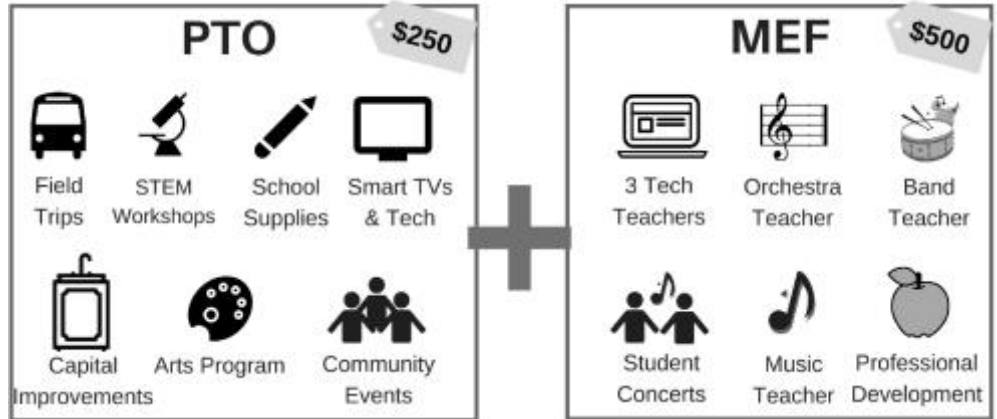

众志成城 团结强大

欢迎大家返校！愿大家都度过了一个愉快的暑假。感谢您在过去一年对 Meadows 家长教师协会和缪布瑞教育基金会的大力支持。今年，Meadows 家长教师协会联合缪布瑞教育基金会正与缪布瑞学区紧密合作，希望为学区的每个学生带来除音乐和科技以外更为丰富的课外活动内容。

优质的课外活动内容对培养孩子引领今后的创新经济至关重要。学校的每个孩子都应获得机会达到全部潜能。

Meadows 家长教师协会和缪布瑞教育基金会正在共同努力，让每个孩子都能平等地参与这些课外活动。去年缪布瑞教育基金会收到来自 **35%家庭** 总计 408,000 美元的捐款。过去，每个学校的家长教师协会和不同的服务商各自合作，安排自己学校的课外活动。今后，缪布瑞教育基金会将整体协调安排整个学区的课外活动。充足的捐款能够让缪布瑞教育基金会更有效的安排每个学校的课外活动，降低总体成本。所以您对缪布瑞教育基金会的支持非常重要。