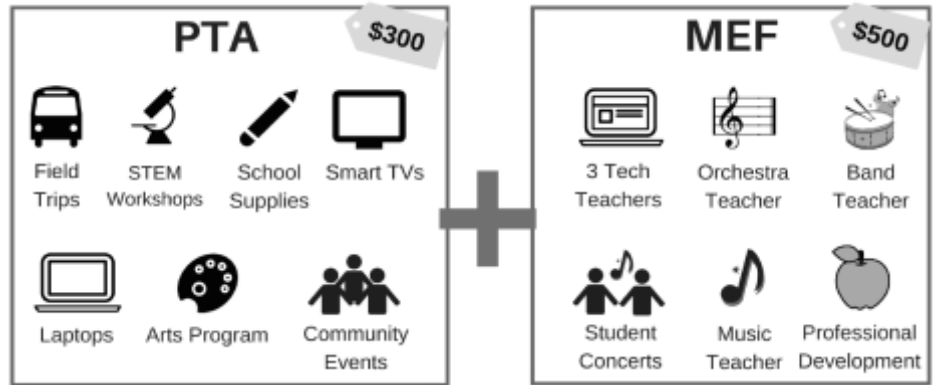

Imagine the Possibilities with Higher MEF Participation:

缪布瑞是整个圣马特奥县获得教育经费最少的学区。 \$400,000 的经费刚够 5 所小学聘请教音乐和科技的教师。我们需要筹集到更多的资金，将课程扩展到其它学科领域。这个学年，家长教师协会和缪布瑞教育基金会正在考虑为全区增加体育与艺术课程。

我们建议的可以免税的捐款额度为：

- 每个学生为缪布瑞教育基金会捐款 500 美元（或者 50 美元/每月，总计 10 个月），并且
- 每个学生为家长教师协会捐款 300 美元（或者 30 美元/每月，总计 10 个月）