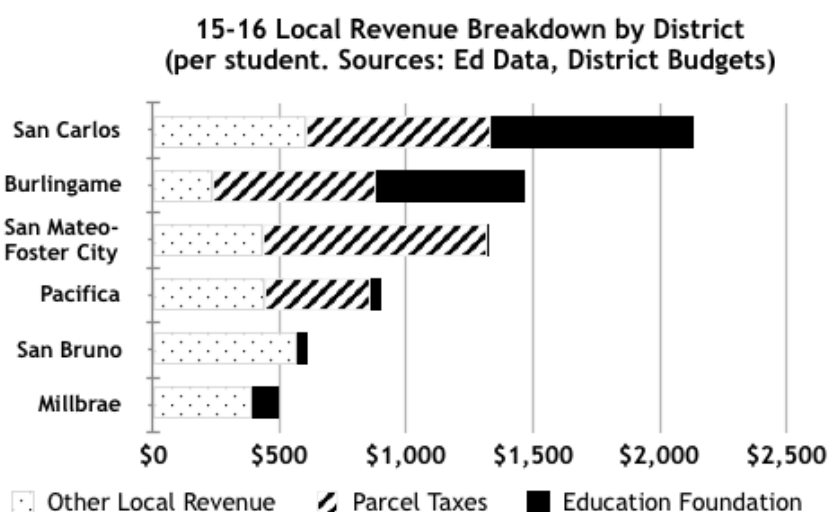

常见问题

问题: 缪布瑞教育基金会和家长教师协会如何支持我孩子的教育?

缪布瑞教育基金会和家长教师协会是以互补的形式支持您孩子的教育。家长教师协会提供本校特定的教育支持, 缪布瑞教育基金会是为整个学区提供教育支持, 包括雇佣教师和资助全区范围的课外活动。同时支持缪布瑞教育基金会和家长教师协会意味着更好的学校系统, 对我们所有人都会更好。

问题: 我已经支付了房产税, 这笔钱不是用来帮助我们的学校吗?

部分缪布瑞居民由于高价值的物业, 支付了相对较高的房产税。不巧的是, 居民支付的房产税与学校收到的教育经费之间没有联系。学区的预算是由州来决定的, 而不是当地居民缴纳的房产税。本地资金控制分配 (LCFF) 表明所有学区是根据学区内学生的每日平均出勤率 (ADA) 获得经费。学校每日平均出勤率越高, 学校收到的教育经费就越多。 除此之外, 学校还会根据学校学生的组成和学生的社会经济状况获得额外经费。

问题: 其他学区如何获得比缪布瑞学区更多的经费?

其他学区除了 LCFF /州/联邦的最低资助经费以外, 还通过其它当地收入获得经费。这些收入包括来自它们教育基金会的捐款, 包裹税和其他定点收入 (例如学校的设施租赁)。包裹税能为缪布瑞学校提供稳定的当地收入来源。一个强大支持的教育基金会对于为所有孩子提供有竞争力且全面发展的教育也是至关重要的。

问题: 如果我没有能力支付建议的捐款金额怎么办?

来自您家庭任何数量的捐款都将帮助您的孩子及其获得的教育。Green Hills 家长教师协会和缪布瑞教育基金会 无论金额大小, 都欢迎您参与捐款。您还可以贡献您的时间和才能, 参与各种志愿服务。

问题: 如何查寻我的公司是否提供企业配对/慈善配对捐助?

这是一个简单且行之有效的方式来加倍您捐款的影响力! 访问网站 doublethedonation.com/millbraekids 可以查询您的公司是否提供企业慈善配对捐助, 以及如何申请。您可能需要提供捐款日期, 捐款金额以及我们的税务号或 EIN 等信息 (缪布瑞教育基金会: 41-2258685 或者 Green Hills 家长教师协会: 94-6172234)。

问题: 给 Green Hills 家长教师协会的捐款中是否包含了对学校用品的捐赠?

是的。学校的用品由每年的捐款基金资助, 所以你不需要进行返校购物!